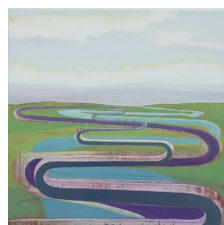

Jonathan PORNIN